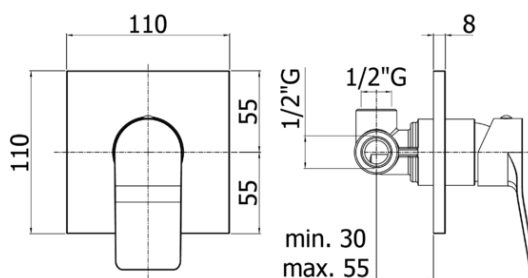

tilt

DESCRIZIONE | DESCRIPTION

- Miscelatore incasso doccia (1 uscita) completo di:
 - piastra 110x110mm
 - attacchi 1/2"G
- Concealed shower mixer (1 outlet) complete with:
 - wall plate 110x110mm
 - 1/2"G connections